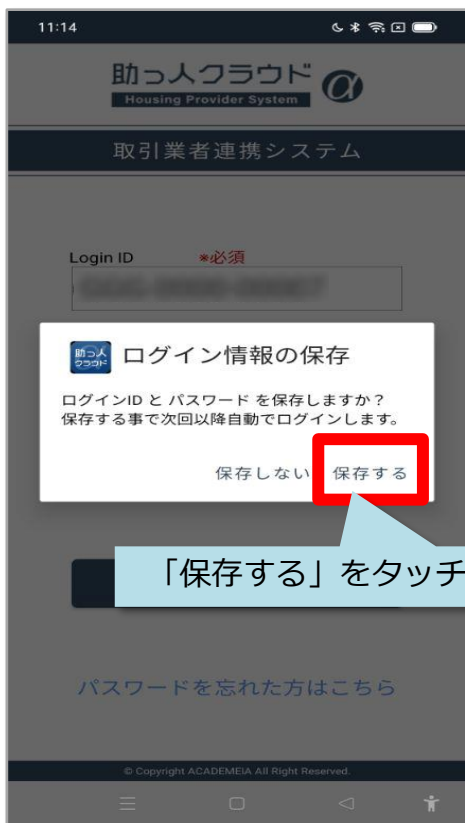

助っ人クラウドでのパスワード保存