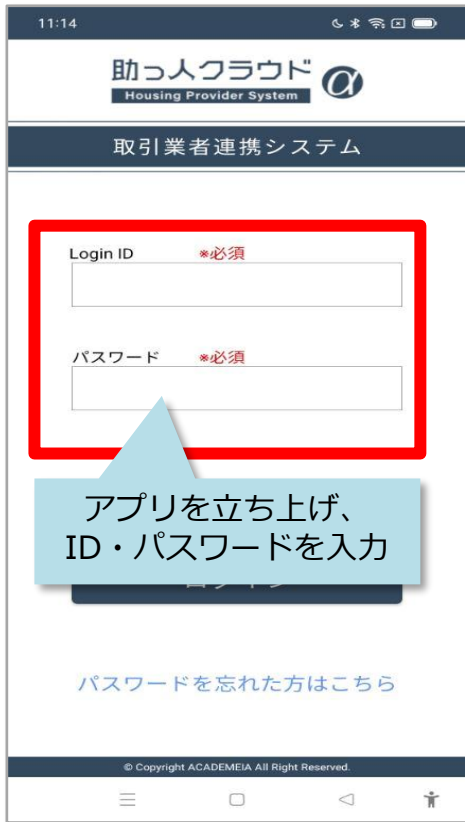

助っ人クラウドでのパスワード保存