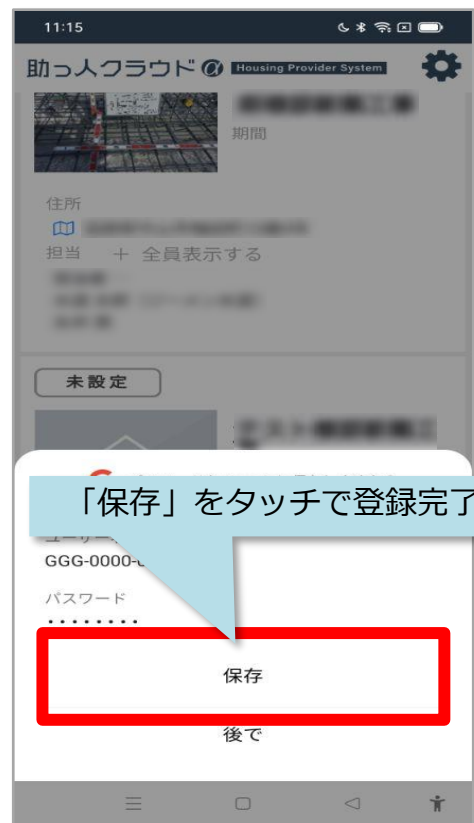

助っ人クラウドでのパスワード保存